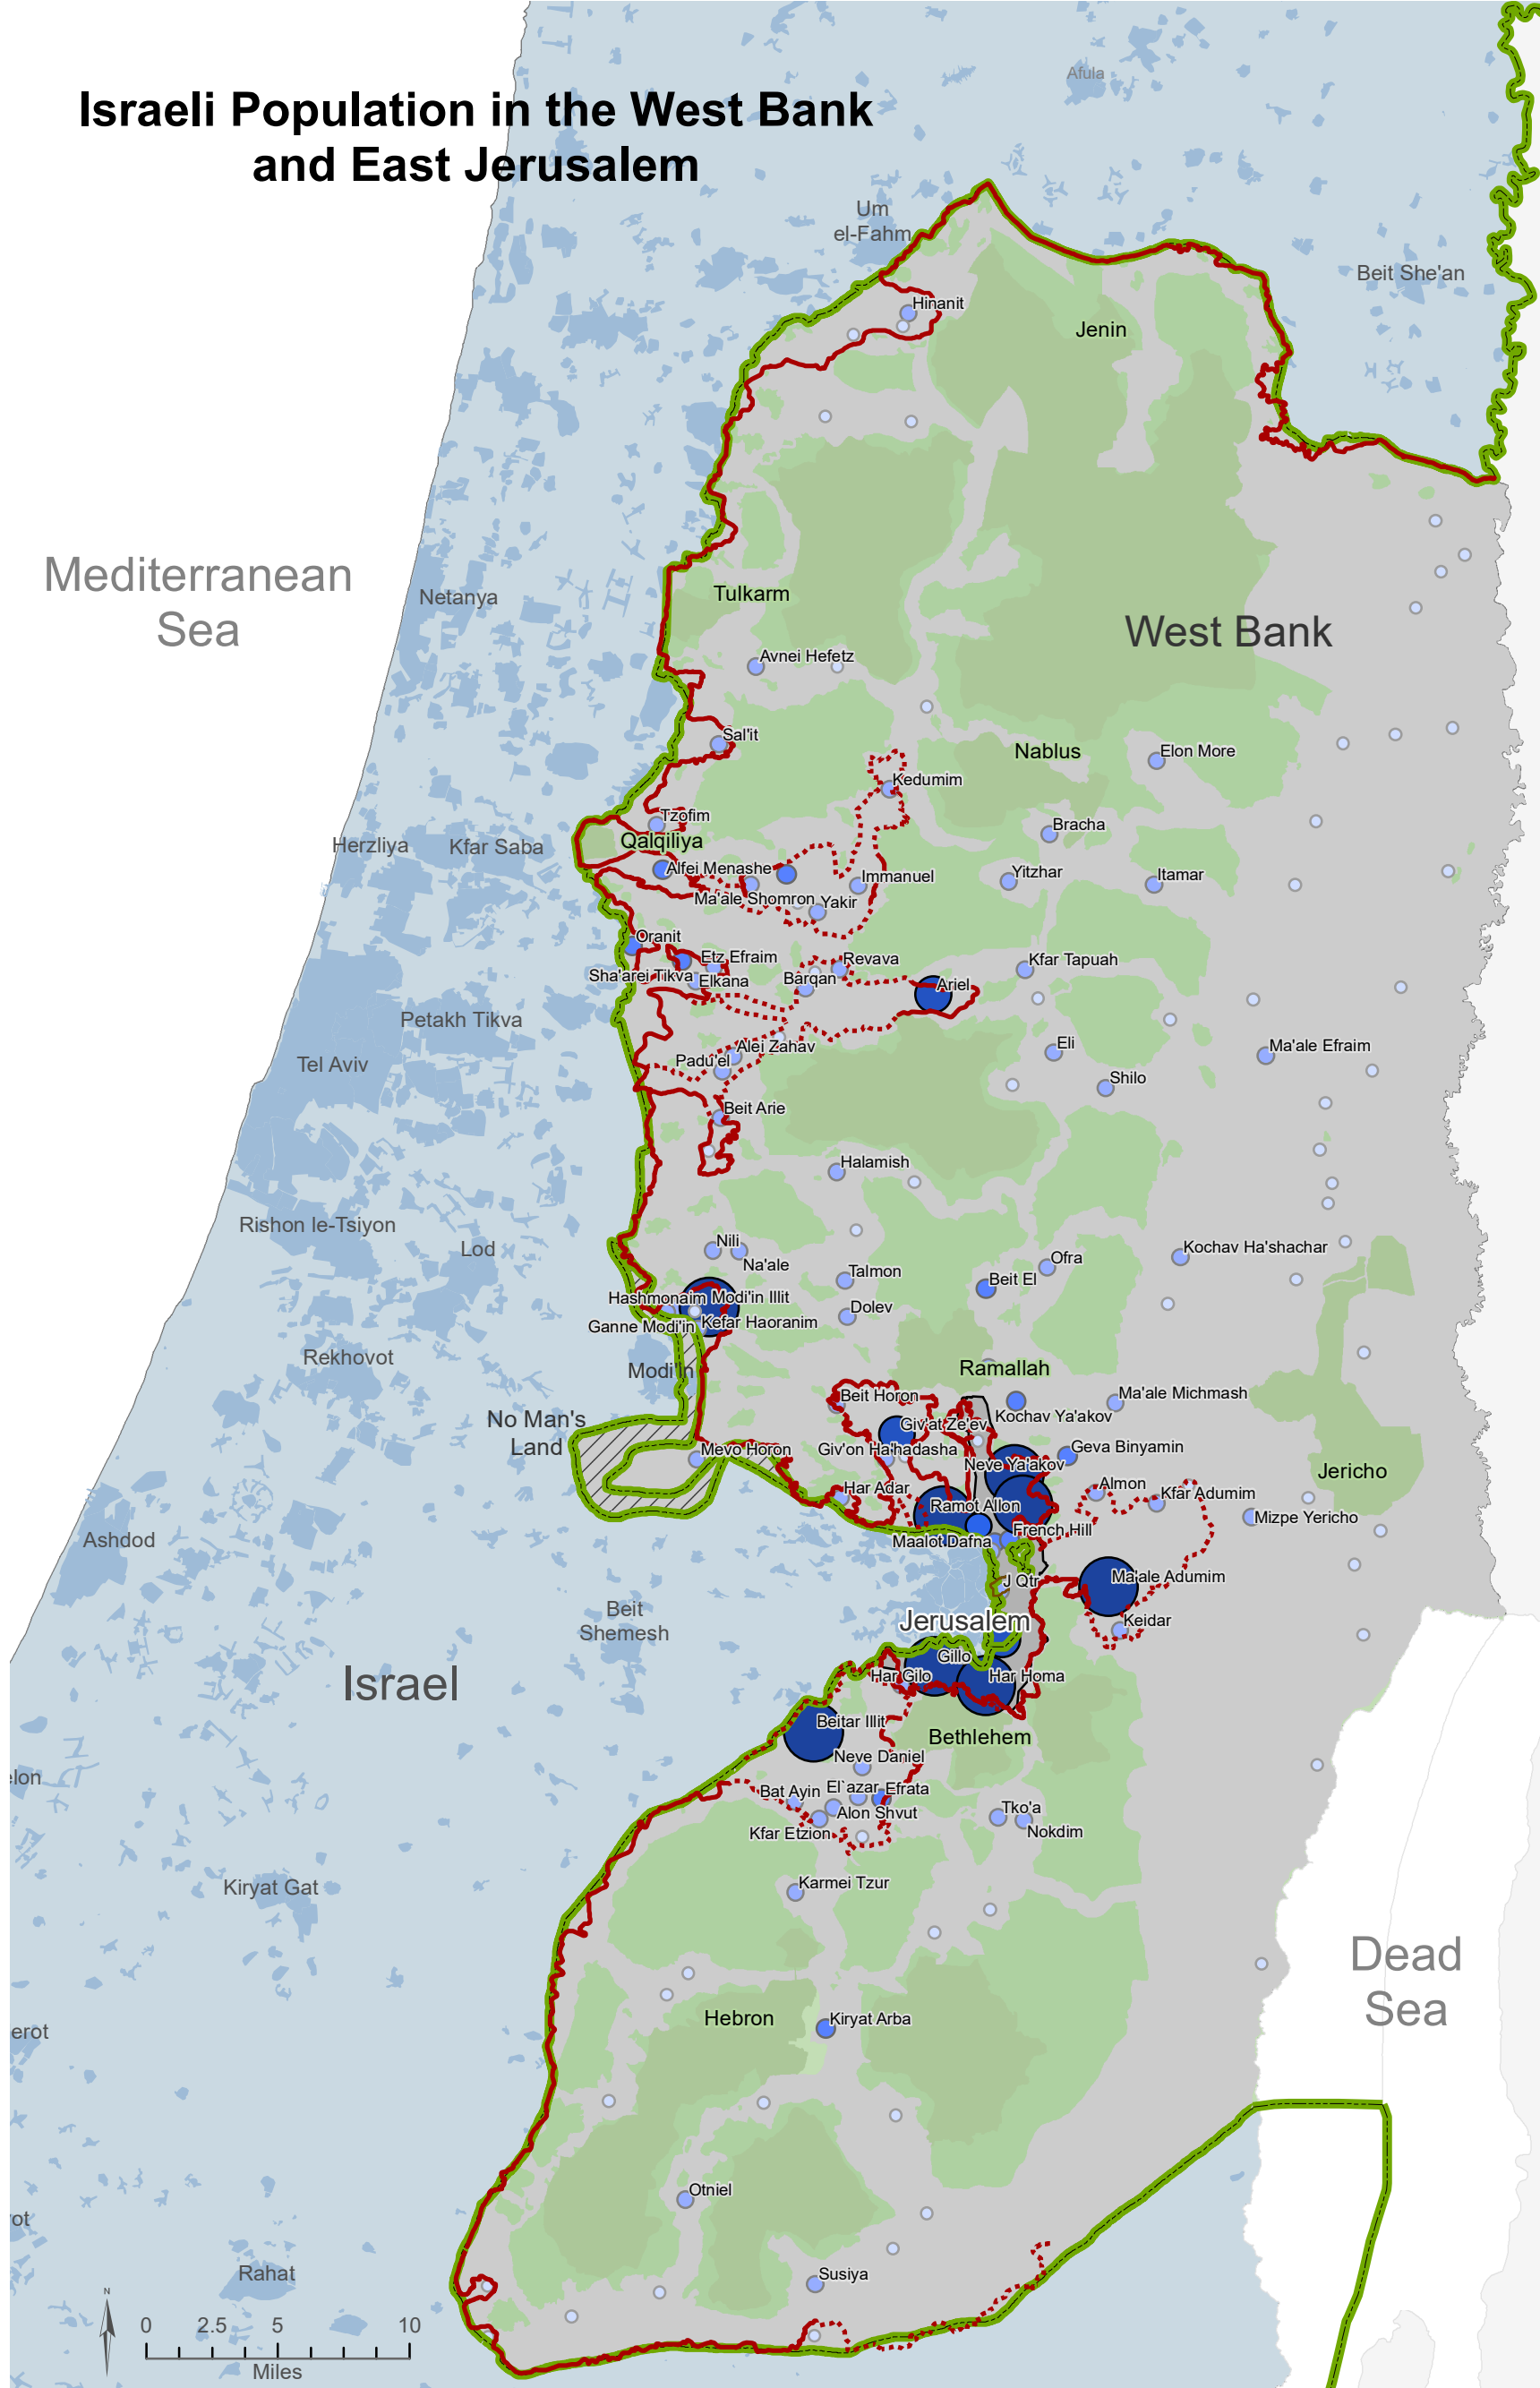

Israeli Population in the West Bank and East Jerusalem

Name	Population
East Jerusalem	
Ramot Allon	46,140
Pisgat Ze'ev	41,930
Gillo	30,900
Neve Ya'akov	22,350
Har Homa	20,660
East Talpiyyot	17,202
Ramat Shlomo	14,770
French Hill	8,620
Giv'at Ha-Mivtar	6,744
Maalot Dafna	4,000
Jewish Quarter	3,020
Total (East Jerusalem)	216,336
West Bank	
Modi'in Illit	70,081
Beitar Illit	54,557
Ma'ale Adumim	37,817
Ariel	19,626
Giv'at Ze'ev	17,323
Efrata	9,116
Oranit	8,655
Alfei Menashe	7,801
Kochav Ya'akov	7,687
Karnei Shomron	7,369
Kiryat Arba	7,339
Beit El	6,101
Sha'arei Tikva	5,921
Geva Binyamin	5,409
Beit Arie	4,955
Kedumim	4,481
Kfar Adumim	4,381
Eli	4,281
Talmon	4,058
Har Adar	4,058
Shilo	3,988
Elkana	3,884
Tko'a	3,750
Ofra	3,607
Immanuel	3,440
Alon Shvut	3,213
Hashmonaim	2,820
Kefar Haoranim	2,708
Mevo Horon	2,589
El'azar	2,571
Bracha	2,468
Ganne Modi'in	2,445
Mizpe Yericho	2,394
Revava	2,389
Neve Daniel	2,370
Etz Efraim	2,204
Tzofim	2,188
Nokdim	2,160
Alei Zahav	2,133
Yakir	2,056
Kochav Ha'shachar	2,053
Elon More	1,912
Psagot	1,848
Avnei Hefetz	1,836
Barqan	1,825
Na'ale	1,804
Padu'el	1,746
Nili	1,597
Keidar	1,590
Har Gilo	1,568
Yitzhar	1,553
Bat Ayin	1,428
Ma'ale Michmash	1,402
Dolev	1,400
Almon	1,391
Halamish	1,314
Hinanit	1,295
Beit Horon	1,274
Ma'ale Efraim	1,205
Itamar	1,199
Susiya	1,170
Kfar Tapuah	1,166
Kfar Etzion	1,145
Giv'on Ha'hadasha	1,139
Ma'ale Shomron	1,045
Karmeit Tzur	1,037
Sal'it	1,010
Otniel	1,003
Shaked	936
Rosh Tzurim	934
Kiryat Netafim	929
Brukhin	919
Shavei Shomron	900
Ateret	897
Ma'ale Levona	813
Matityahu	802
Enav	800
Tene	799
Rehelim	747
Esfar	729
Nofim	720
Rimonim	675
Nahaliel	663
Shadmot Mehola	652
Shim'a	649
Migdal Oz	605
Haggai	596
Pnei Hever	561
Ma'on	560
Mechola	537
Eshkolot	521
Metzadot Yehuda	492
Gitit	457
Adura	440
Carmel	422
Ma'ale Amos	421
Sansana	408
Kalia	399
Mevo Dotan	393
Telem	391
Migdalim	335
Negohot	332
Yitav	327
Vered Yericho	298
Maskiyot	276
Tomer	266
Reihan	265
Petzael	262
Almog	250
Hemdat	248
Beit Ha'arava	222
Hermesh	215
Rotem	207
Ovnat	201
Netiv Ha'gdud	191
Bqa'ot	184
Mizpe Shalem	184
Gilgal	180
Ro'i	168
Yafit	164
Masu'a	161
Mechora	136
Na'ama	135
Argaman	128
Hamra	126
Niran	92
Total (West Bank)	412,668
Total (West Bank and East Jerusalem)	629,004